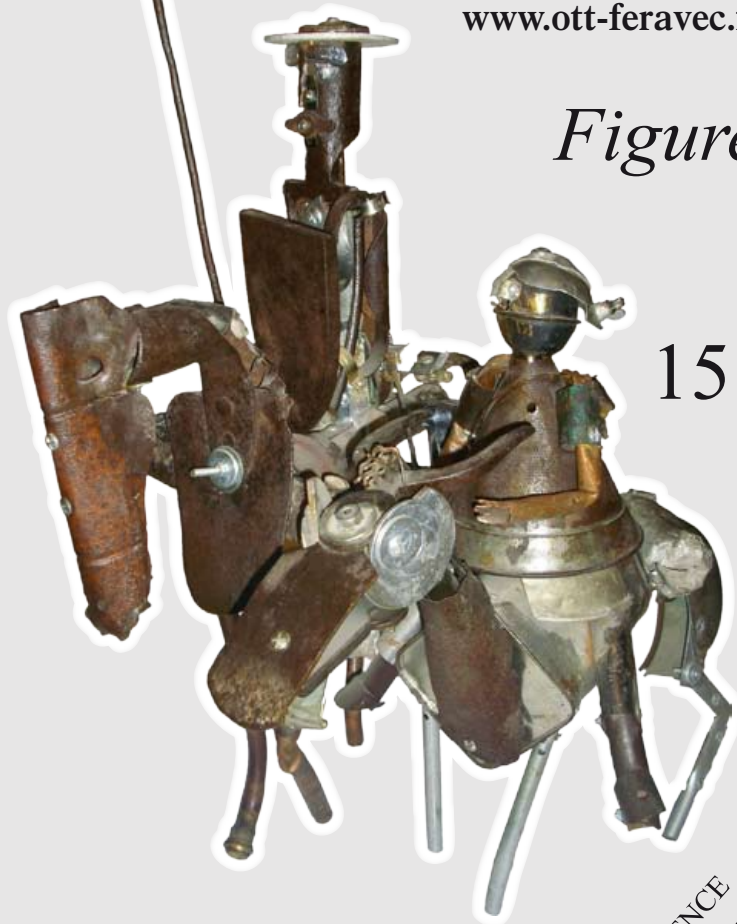

Exposition Olivier Ott

www.ott-feravec.fr

Figures de ferrailles

Du 8 juin au
15 octobre 2010

chez Marie
et Dominique Billamboz,
Ferme-Auberge du Marain
43290 MONTREGARD

Tél. 04 71 59 95 27
www.le.marain.free.fr